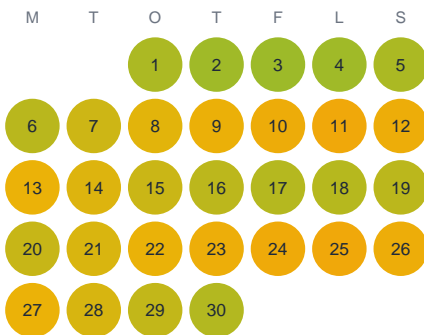

Huggtabell 2026 — Dröppshultegöl

Dröppshultegöl · Kalmar · huggtabell.se · modell v1 (2026-06)

Januari

Februari

Mars

April

Maj

Juni

Juli

Augusti

September

Oktober

November

December