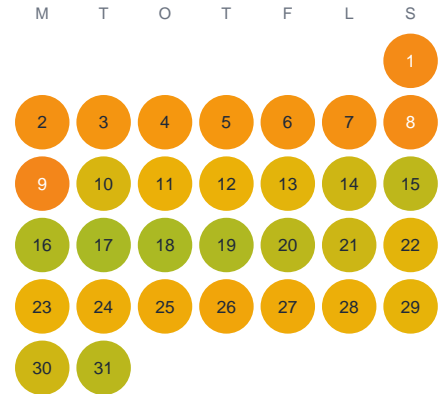

Huggtabell 2026 — Dröppshultegöl

Dröppshultegöl · Kalmar · huggtabell.se · modell v1 (2026-06)

Januari

Februari

Mars

April

Maj

Juni

Juli

Augusti

September

Oktober

November

December