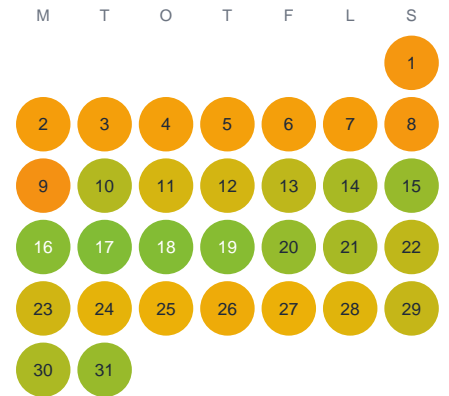

Huggtabell 2026 — Drättingesjön

Drättingesjön · Kronoberg · huggtabell.se · modell v1 (2026-06)

Januari

Februari

Mars

April

Maj

Juni

Juli

Augusti

September

Oktober

November

December