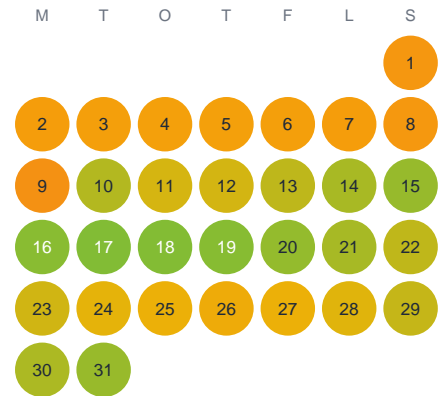

Huggtabell 2026 — Djurasjön

Djurasjön · Halland · huggtabell.se · modell v1 (2026-06)

Januari

Februari

Mars

April

Maj

Juni

Juli

Augusti

September

Oktober

November

December