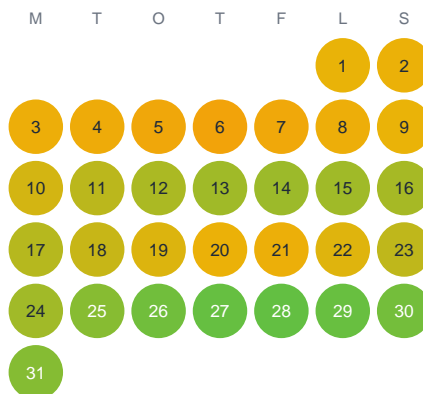

Huggtabell 2026 — Djuptjärnet

Djuptjärnet · Värmland · huggtabell.se · modell v1 (2026-06)

Januari

Februari

Mars

April

Maj

Juni

Juli

Augusti

September

Oktober

November

December