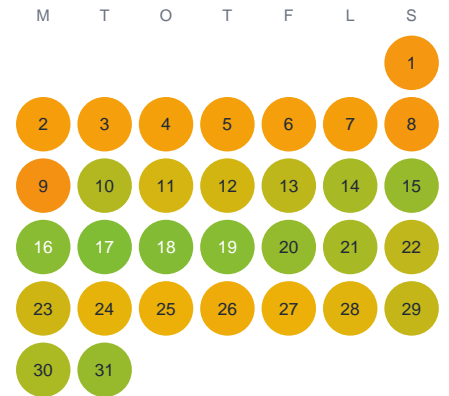

Huggtabell 2026 — Djupsjö

Djupsjö · Kalmar · huggtabell.se · modell v1 (2026-06)

Januari

Februari

Mars

April

Maj

Juni

Juli

Augusti

September

Oktober

November

December