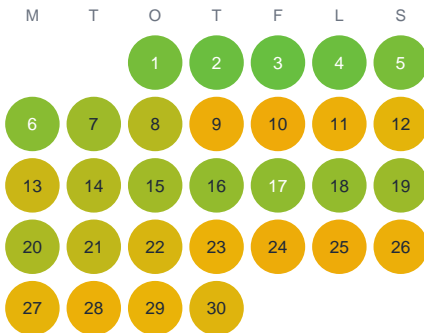

Huggtabell 2026 — Djupgöl

Djupgöl · Kronoberg · huggtabell.se · modell v1 (2026-06)

Januari

Februari

Mars

April

Maj

Juni

Juli

Augusti

September

Oktober

November

December