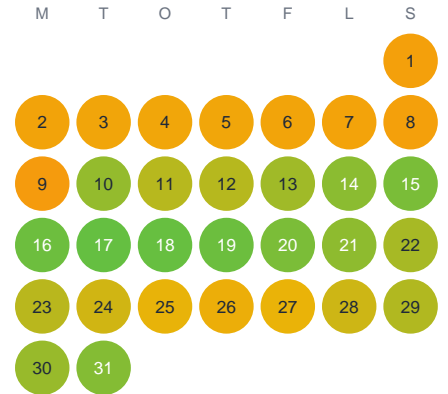

Huggtabell 2026 — Djupgöl

Djupgöl · Kronoberg · huggtabell.se · modell v1 (2026-06)

Januari

Februari

Mars

April

Maj

Juni

Juli

Augusti

September

Oktober

November

December