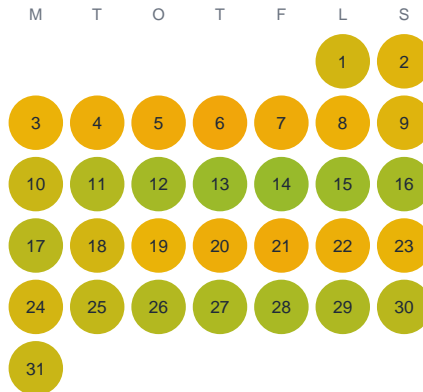

Huggtabell 2026 — Djupgöl

Djupgöl · Kronoberg · huggtabell.se · modell v1 (2026-06)

Januari

Februari

Mars

April

Maj

Juni

Juli

Augusti

September

Oktober

November

December