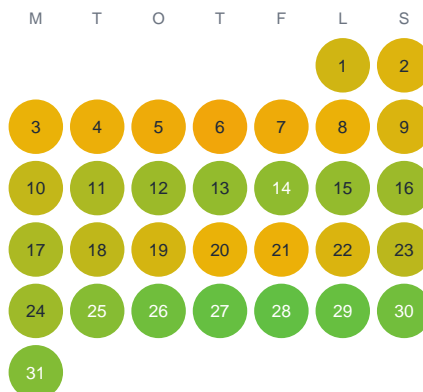

Huggtabell 2026 — Djupevatten

Djupevatten · Västra Götaland · huggtabell.se · modell v1 (2026-06)

Januari

Februari

Mars

April

Maj

Juni

Juli

Augusti

September

Oktober

November

December