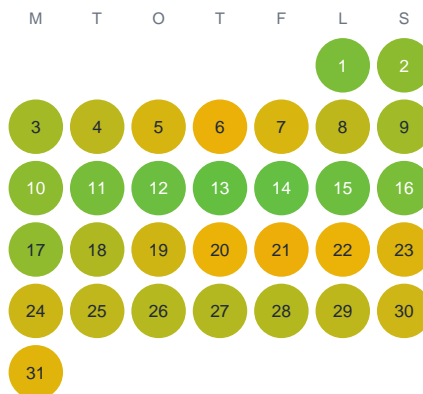

Huggtabell 2026 — Djupegöl

Djupegöl · Jönköping · huggtabell.se · modell v1 (2026-06)

Januari

Februari

Mars

April

Maj

Juni

Juli

Augusti

September

Oktober

November

December