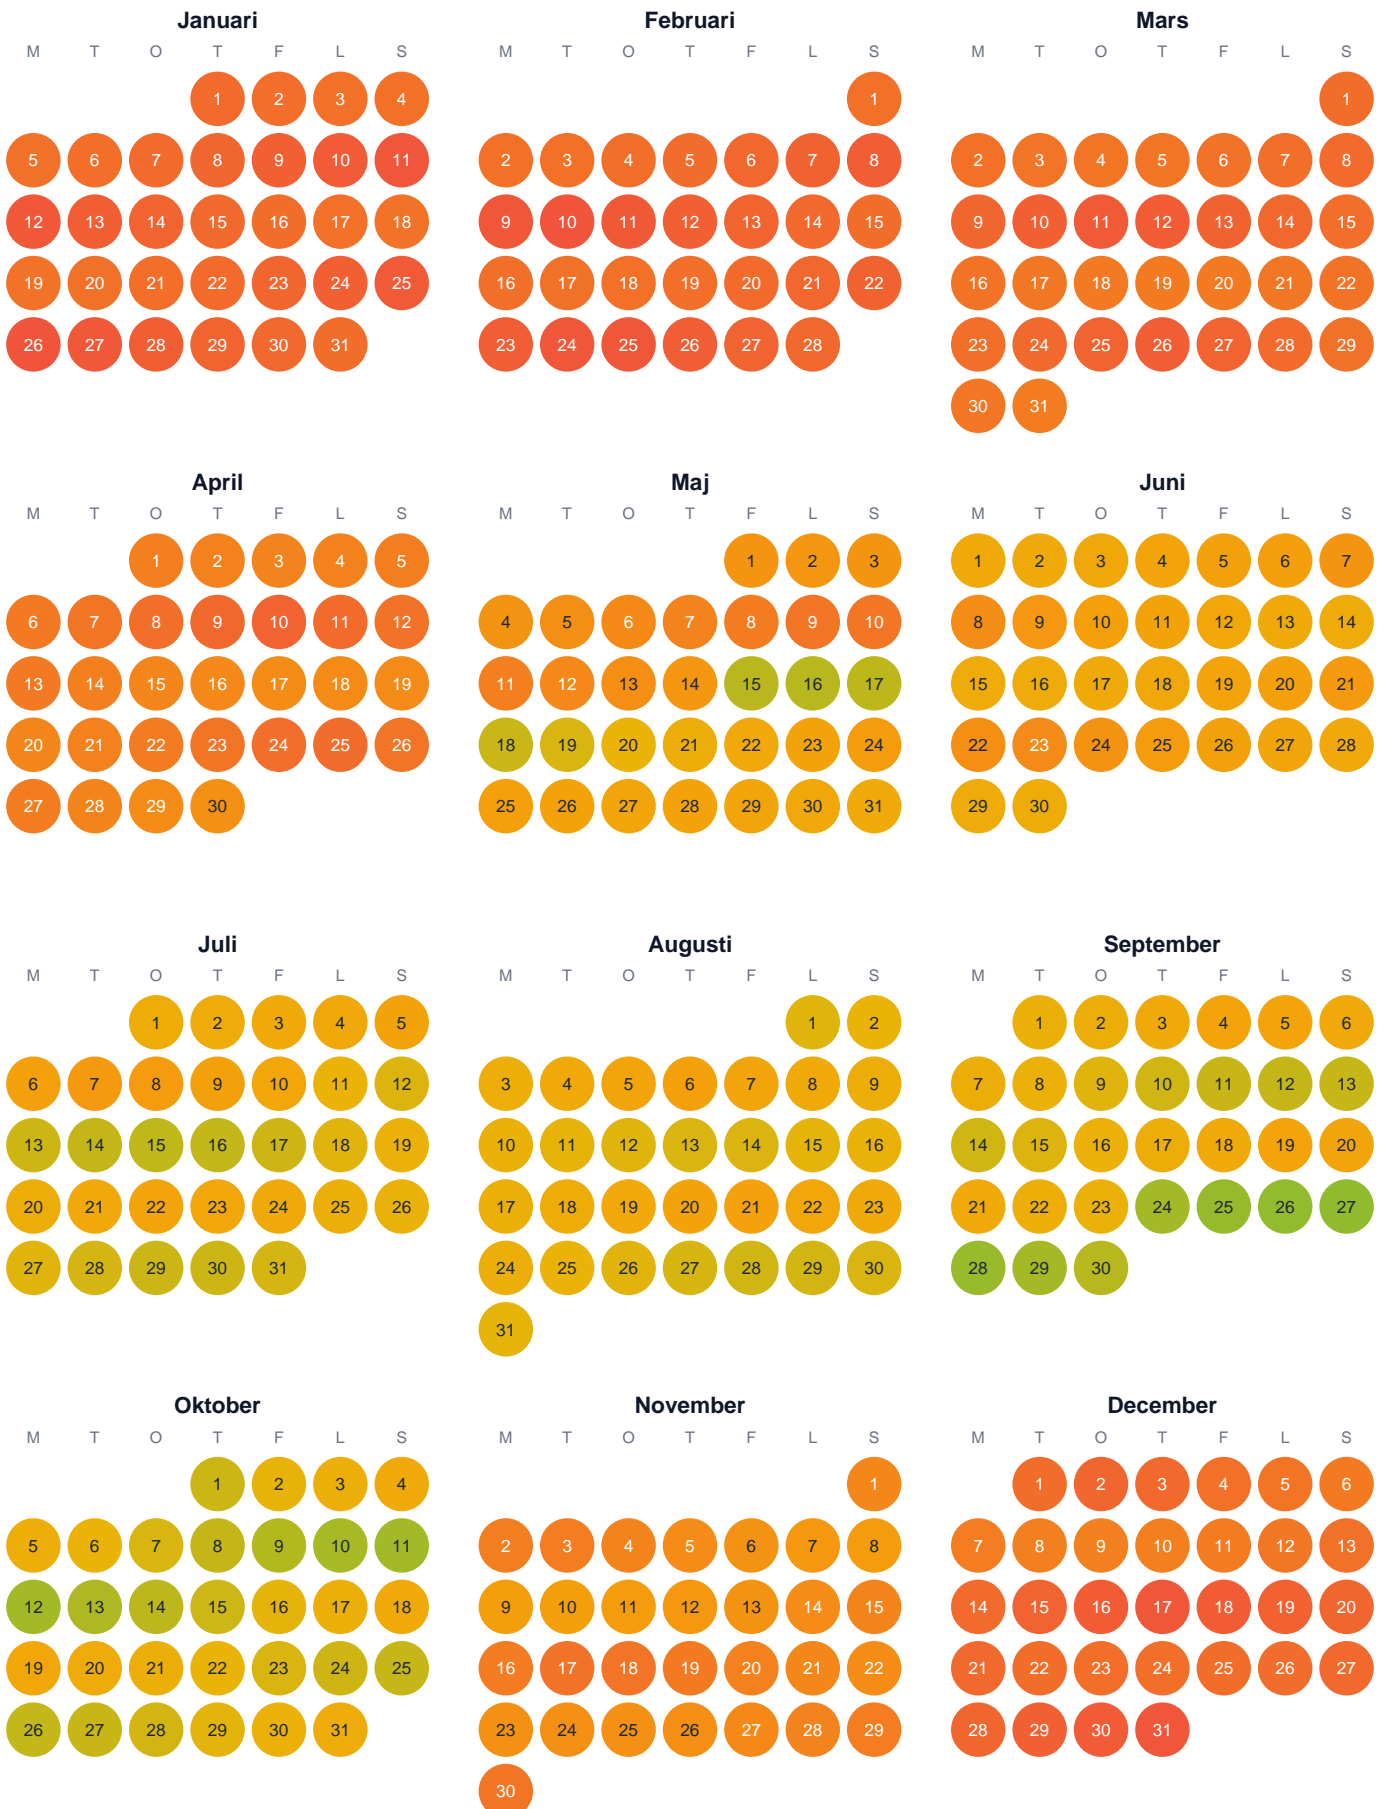

Huggtabell 2026 — Djäknebodasjön

Djäknebodasjön · Västerbotten · huggtabell.se · modell v1 (2026-06)

Trög Topp