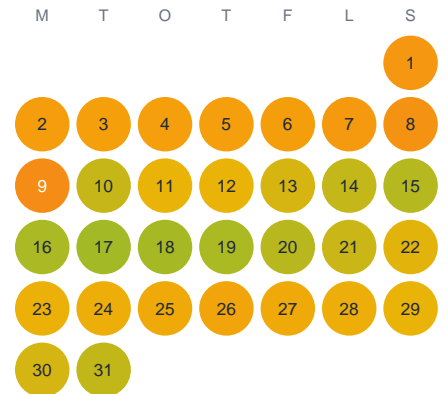

Huggtabell 2026 — Digeshultasjön

Digeshultasjön · Halland · huggtabell.se · modell v1 (2026-06)

Januari

Februari

Mars

April

Maj

Juni

Juli

Augusti

September

Oktober

November

December