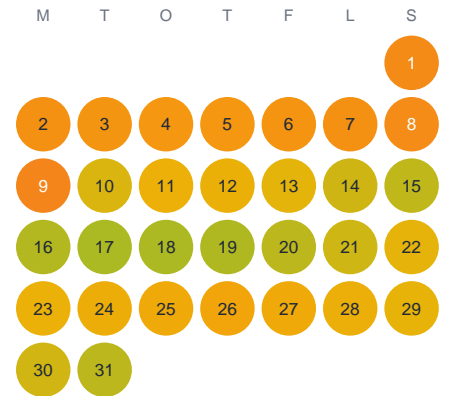

Huggtabell 2026 — Derasjö

Derasjö · Kalmar · huggtabell.se · modell v1 (2026-06)

Januari

Februari

Mars

April

Maj

Juni

Juli

Augusti

September

Oktober

November

December