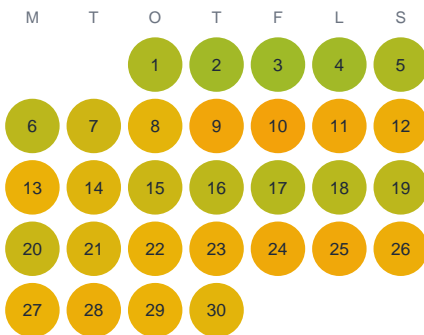

Huggtabell 2026 — Derasjö

Derasjö · Kalmar · huggtabell.se · modell v1 (2026-06)

Januari

Februari

Mars

April

Maj

Juni

Juli

Augusti

September

Oktober

November

December