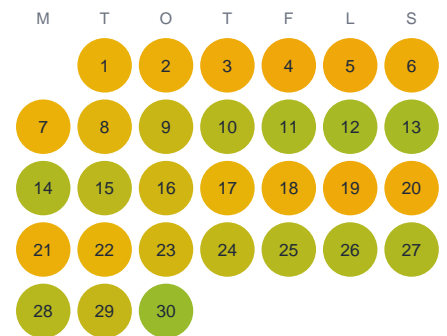

Huggtabell 2026 — Dellen

Dellen · Gävleborg · huggtabell.se · modell v1 (2026-06)

Januari

Februari

Mars

April

Maj

Juni

Juli

Augusti

September

Oktober

November

December