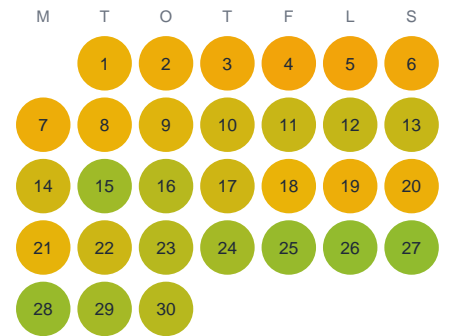

Huggtabell 2026 — Debrik

Debrik · Norrbotten · huggtabell.se · modell v1 (2026-06)

Januari

Februari

Mars

April

Maj

Juni

Juli

Augusti

September

Oktober

November

December