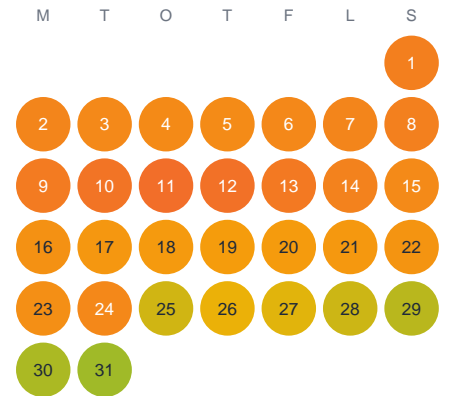

Huggtabell 2026 — Dammtorpssjön

Dammtorpssjön · Stockholm · huggtabell.se · modell v1 (2026-06)

Januari

Februari

Mars

April

Maj

Juni

Juli

Augusti

September

Oktober

November

December