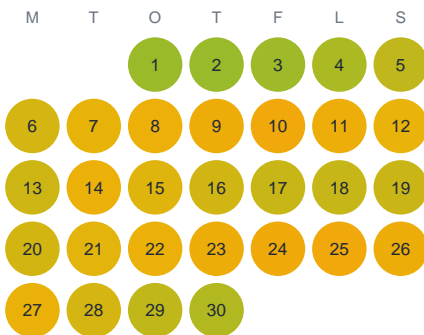

Huggtabell 2026 — Dammtorpssjön

Dammtorpssjön · Stockholm · huggtabell.se · modell v1 (2026-06)

Januari

Februari

Mars

April

Maj

Juni

Juli

Augusti

September

Oktober

November

December