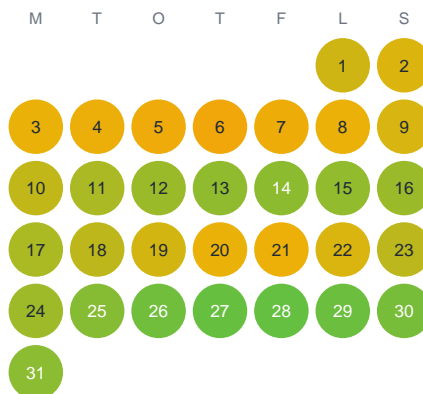

Huggtabell 2026 — Dammtjärnet

Dammtjärnet · Värmland · huggtabell.se · modell v1 (2026-06)

Januari

Februari

Mars

April

Maj

Juni

Juli

Augusti

September

Oktober

November

December