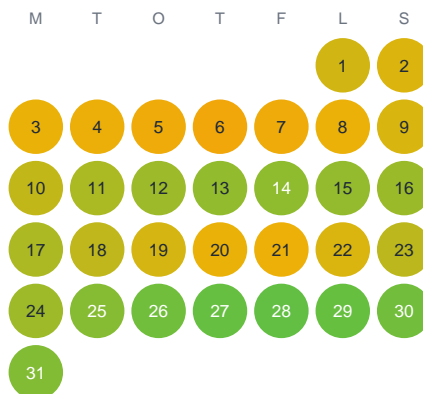

Huggtabell 2026 — Dammtjärn

Dammtjärn · Västra Götaland · huggtabell.se · modell v1 (2026-06)

Januari

Februari

Mars

April

Maj

Juni

Juli

Augusti

September

Oktober

November

December