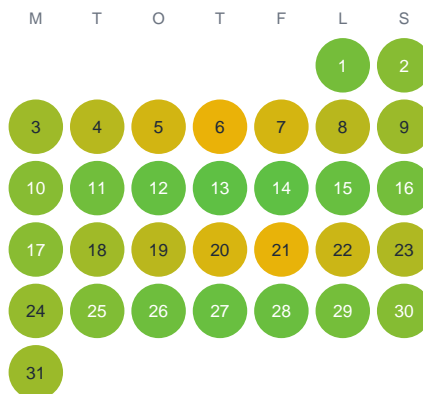

Huggtabell 2026 — Dammstjärnen

Dammstjärnen · Värmland · huggtabell.se · modell v1 (2026-06)

Januari

Februari

Mars

April

Maj

Juni

Juli

Augusti

September

Oktober

November

December