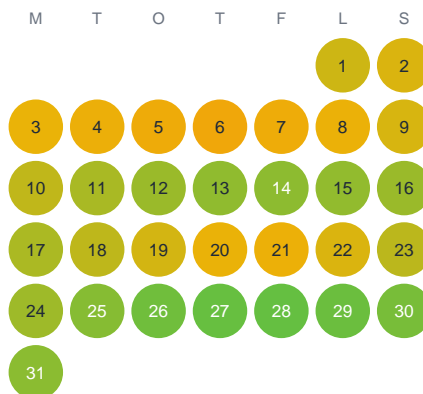

Huggtabell 2026 — Dammsjön

Dammsjön · Västmanland · huggtabell.se · modell v1 (2026-06)

Januari

Februari

Mars

April

Maj

Juni

Juli

Augusti

September

Oktober

November

December