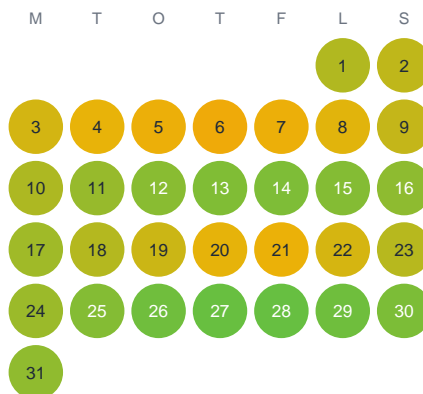

Huggtabell 2026 — Dammsjön

Dammsjön · Örebro · huggtabell.se · modell v1 (2026-06)

Januari

Februari

Mars

April

Maj

Juni

Juli

Augusti

September

Oktober

November

December