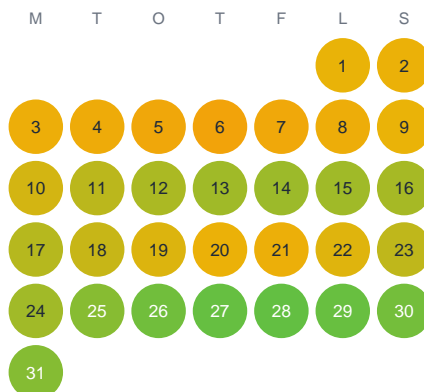

Huggtabell 2026 — Dammsjön

Dammsjön · Örebro · huggtabell.se · modell v1 (2026-06)

Januari

Februari

Mars

April

Maj

Juni

Juli

Augusti

September

Oktober

November

December