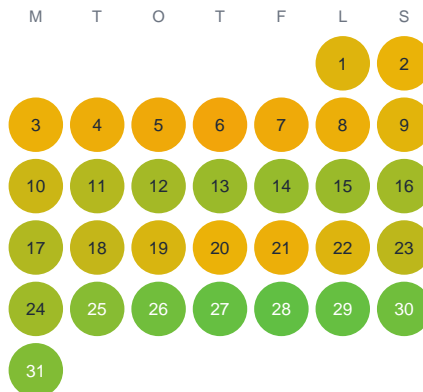

Huggtabell 2026 — Dammen

Dammen · Värmland · huggtabell.se · modell v1 (2026-06)

Januari

Februari

Mars

April

Maj

Juni

Juli

Augusti

September

Oktober

November

December