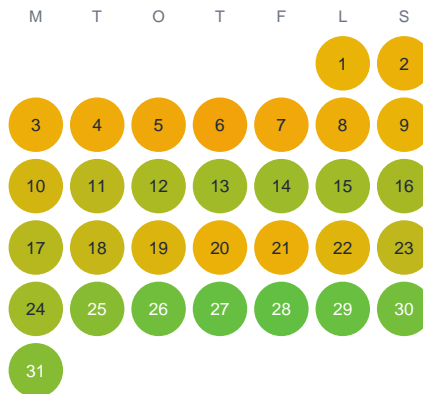

Huggtabell 2026 — Dammen

Dammen · Värmland · huggtabell.se · modell v1 (2026-06)

Januari

Februari

Mars

April

Maj

Juni

Juli

Augusti

September

Oktober

November

December