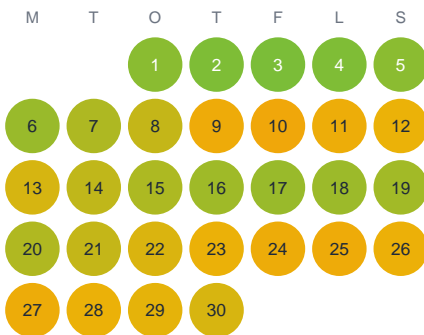

Huggtabell 2026 — Dammen

Dammen · Kronoberg · huggtabell.se · modell v1 (2026-06)

Januari

Februari

Mars

April

Maj

Juni

Juli

Augusti

September

Oktober

November

December