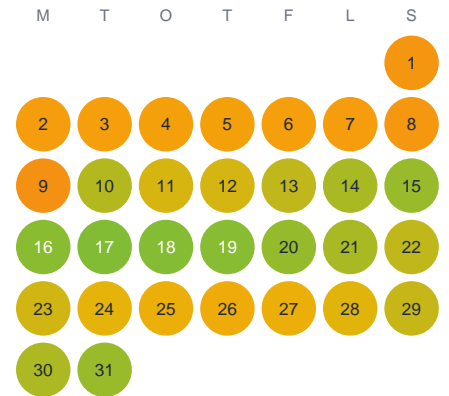

Huggtabell 2026 — Dammen

Dammen · Kronoberg · huggtabell.se · modell v1 (2026-06)

Januari

Februari

Mars

April

Maj

Juni

Juli

Augusti

September

Oktober

November

December