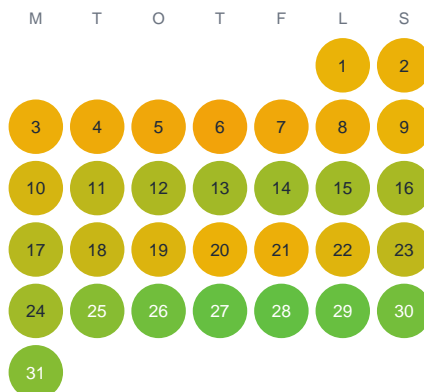

Huggtabell 2026 — Daletjärn

Daletjärn · Västra Götaland · huggtabell.se · modell v1 (2026-06)

Januari

Februari

Mars

April

Maj

Juni

Juli

Augusti

September

Oktober

November

December