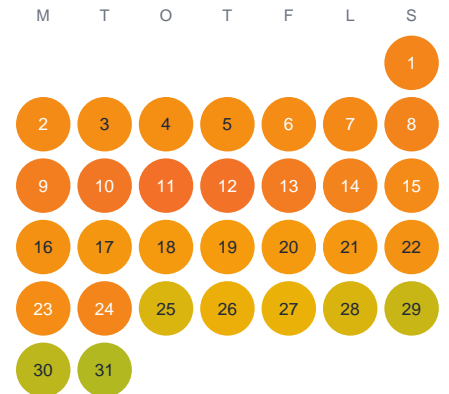

Huggtabell 2026 — Dalbysjön

Dalbysjön · Örebro · huggtabell.se · modell v1 (2026-06)

Januari

Februari

Mars

April

Maj

Juni

Juli

Augusti

September

Oktober

November

December