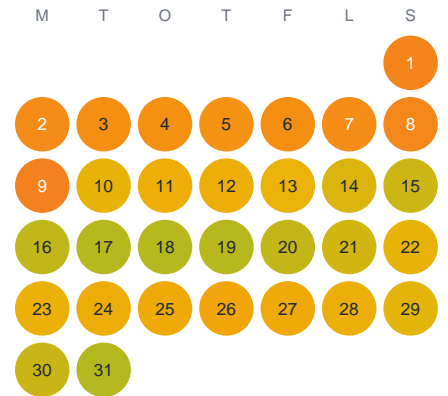

Huggtabell 2026 — Dackebosjön

Dackebosjön · Kalmar · huggtabell.se · modell v1 (2026-06)

Januari

Februari

Mars

April

Maj

Juni

Juli

Augusti

September

Oktober

November

December