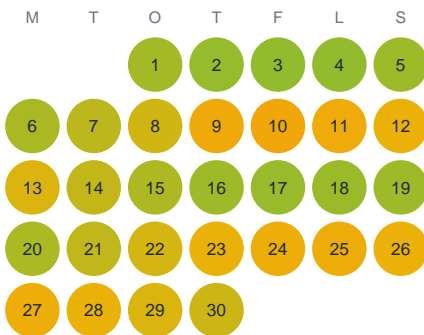

Huggtabell 2026 — Dackebosjön

Dackebosjön · Kalmar · huggtabell.se · modell v1 (2026-06)

Januari

Februari

Mars

April

Maj

Juni

Juli

Augusti

September

Oktober

November

December