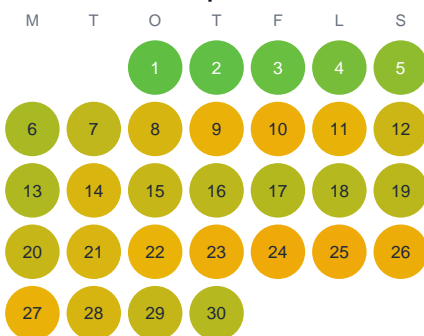

Huggtabell 2026 — Däveln

Däveln · Värmland · huggtabell.se · modell v1 (2026-06)

Januari

Februari

Mars

April

Maj

Juni

Juli

Augusti

September

Oktober

November

December