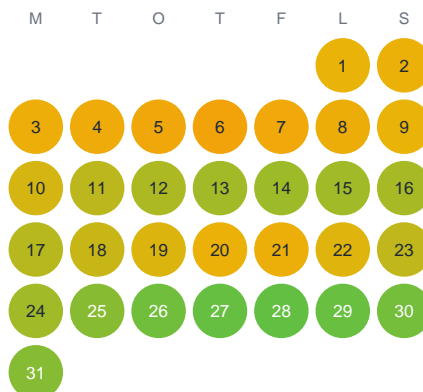

Huggtabell 2026 — Däveln

Däveln · Värmland · huggtabell.se · modell v1 (2026-06)

Januari

Februari

Mars

April

Maj

Juni

Juli

Augusti

September

Oktober

November

December