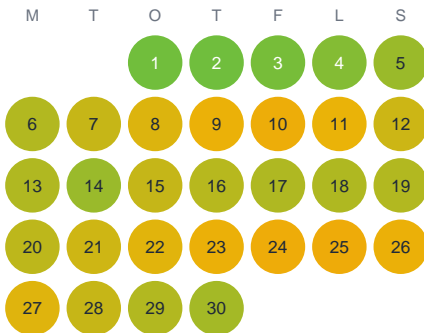

Huggtabell 2026 — Bytjärn

Bytjärn · Värmland · huggtabell.se · modell v1 (2026-06)

Januari

Februari

Mars

April

Maj

Juni

Juli

Augusti

September

Oktober

November

December