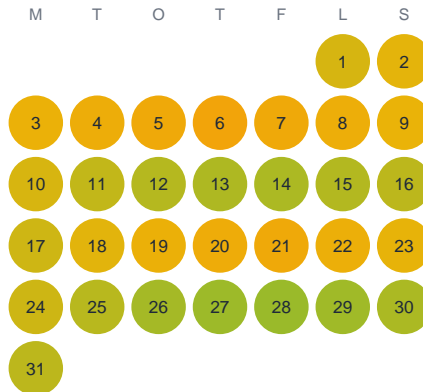

Huggtabell 2026 — Bytjärn

Bytjärn · Värmland · huggtabell.se · modell v1 (2026-06)

Januari

Februari

Mars

April

Maj

Juni

Juli

Augusti

September

Oktober

November

December