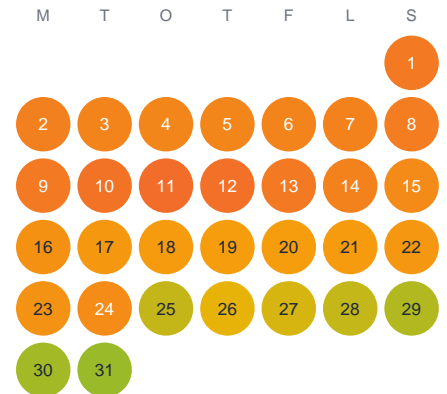

Huggtabell 2026 — Bysjön

Bysjön · Uppsala · huggtabell.se · modell v1 (2026-06)

Januari

Februari

Mars

April

Maj

Juni

Juli

Augusti

September

Oktober

November

December