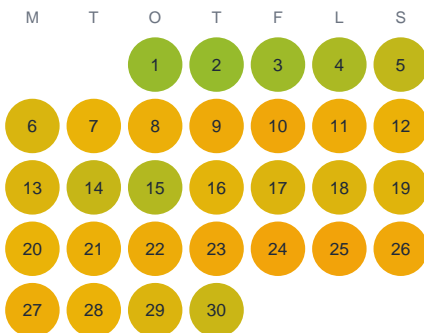

Huggtabell 2026 — Bysjön

Bysjön · Uppsala · huggtabell.se · modell v1 (2026-06)

Januari

Februari

Mars

April

Maj

Juni

Juli

Augusti

September

Oktober

November

December