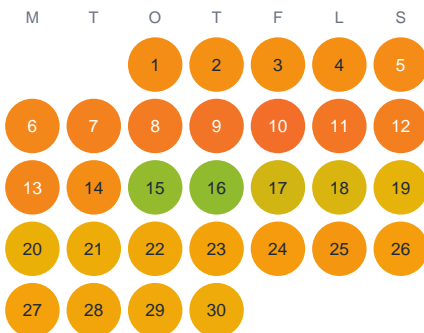

Huggtabell 2026 — Bysjön

Bysjön · Gävleborg · huggtabell.se · modell v1 (2026-06)

Januari

Februari

Mars

April

Maj

Juni

Juli

Augusti

September

Oktober

November

December