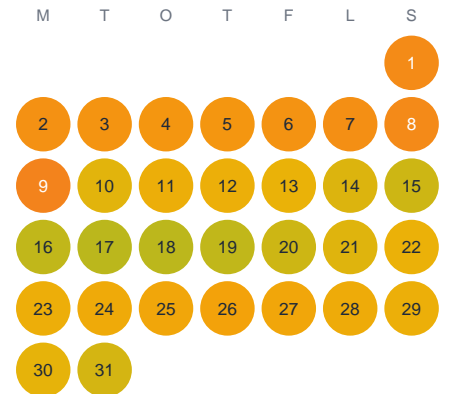

Huggtabell 2026 — Bysjön

Bysjön · Kalmar · huggtabell.se · modell v1 (2026-06)

Januari

Februari

Mars

April

Maj

Juni

Juli

Augusti

September

Oktober

November

December