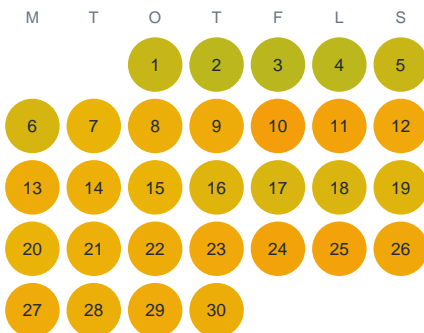

Huggtabell 2026 — Bysjön

Bysjön · Kalmar · huggtabell.se · modell v1 (2026-06)

Januari

Februari

Mars

April

Maj

Juni

Juli

Augusti

September

Oktober

November

December