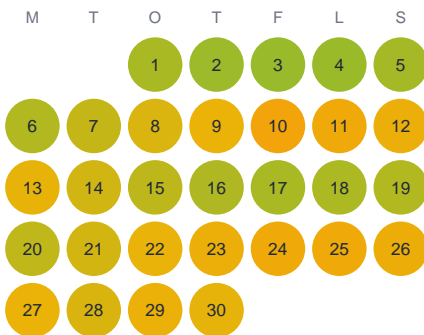

Huggtabell 2026 — Bysjön

Bysjön · Kalmar · huggtabell.se · modell v1 (2026-06)

Januari

Februari

Mars

April

Maj

Juni

Juli

Augusti

September

Oktober

November

December