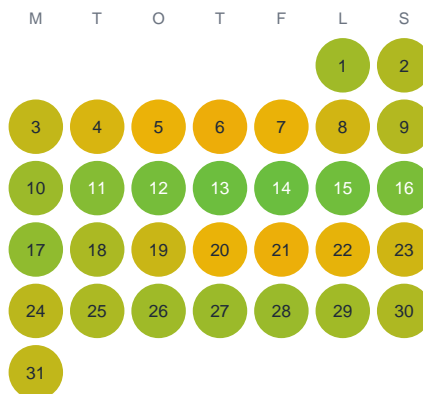

Huggtabell 2026 — Bysjön

Bysjön · Kalmar · huggtabell.se · modell v1 (2026-06)

Januari

Februari

Mars

April

Maj

Juni

Juli

Augusti

September

Oktober

November

December