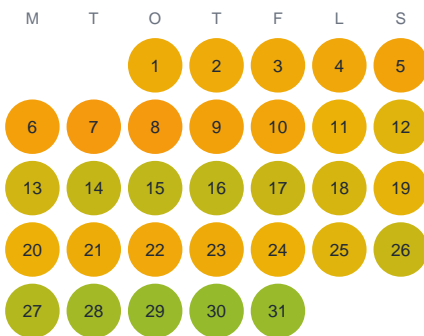

Huggtabell 2026 — Bysjön

Bysjön · Kalmar · huggtabell.se · modell v1 (2026-06)

Januari

Februari

Mars

April

Maj

Juni

Juli

Augusti

September

Oktober

November

December