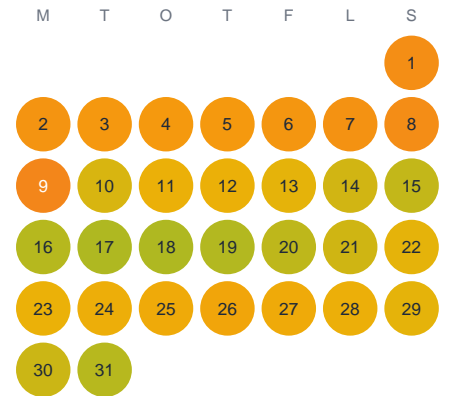

Huggtabell 2026 — Bysjön

Bysjön · Kalmar · huggtabell.se · modell v1 (2026-06)

Januari

Februari

Mars

April

Maj

Juni

Juli

Augusti

September

Oktober

November

December