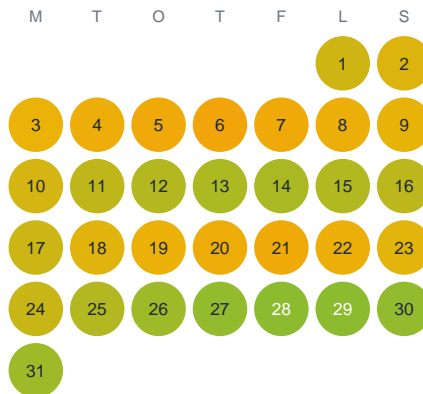

Huggtabell 2026 — Bysjön

Bysjön · Dalarna · huggtabell.se · modell v1 (2026-06)

Januari

Februari

Mars

April

Maj

Juni

Juli

Augusti

September

Oktober

November

December