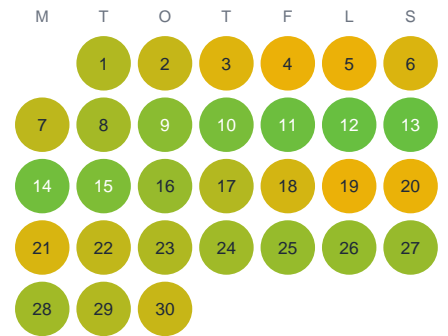

Huggtabell 2026 — Bysjön

Bysjön · Dalarna · huggtabell.se · modell v1 (2026-06)

Januari

Februari

Mars

April

Maj

Juni

Juli

Augusti

September

Oktober

November

December