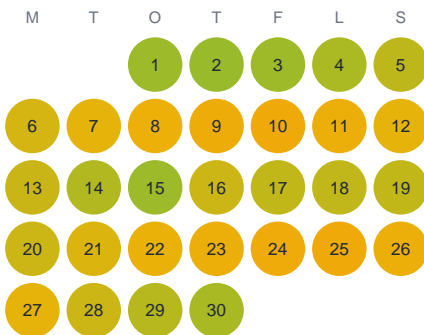

Huggtabell 2026 — Bysjön

Bysjön · Värmland · huggtabell.se · modell v1 (2026-06)

Januari

Februari

Mars

April

Maj

Juni

Juli

Augusti

September

Oktober

November

December