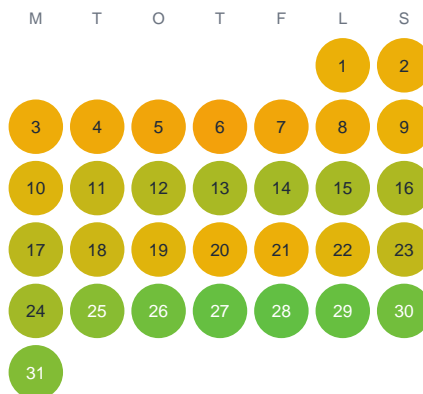

Huggtabell 2026 — Bysjön

Bysjön · Stockholm · huggtabell.se · modell v1 (2026-06)

Januari

Februari

Mars

April

Maj

Juni

Juli

Augusti

September

Oktober

November

December