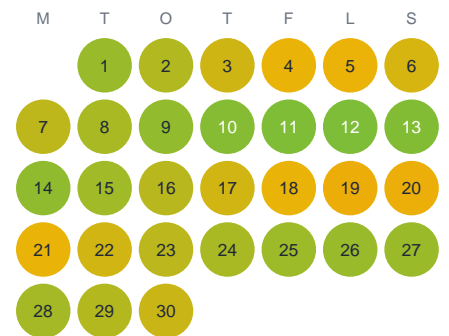

Huggtabell 2026 — Bysjön

Bysjön · Stockholm · huggtabell.se · modell v1 (2026-06)

Januari

Februari

Mars

April

Maj

Juni

Juli

Augusti

September

Oktober

November

December