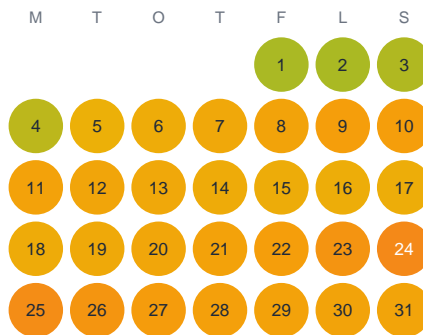

Huggtabell 2026 — Bysjön

Bysjön · Stockholm · huggtabell.se · modell v1 (2026-06)

Januari

Februari

Mars

April

Maj

Juni

Juli

Augusti

September

Oktober

November

December