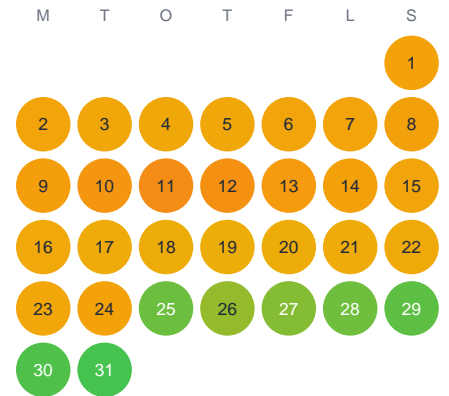

Huggtabell 2026 — Bysjön

Bysjön · Stockholm · huggtabell.se · modell v1 (2026-06)

Januari

Februari

Mars

April

Maj

Juni

Juli

Augusti

September

Oktober

November

December