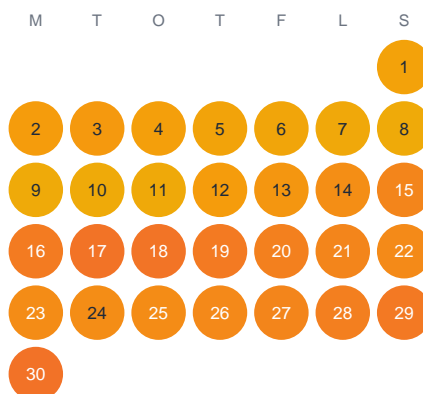

Huggtabell 2026 — Bysjön

Bysjön · Stockholm · huggtabell.se · modell v1 (2026-06)

Januari

Februari

Mars

April

Maj

Juni

Juli

Augusti

September

Oktober

November

December