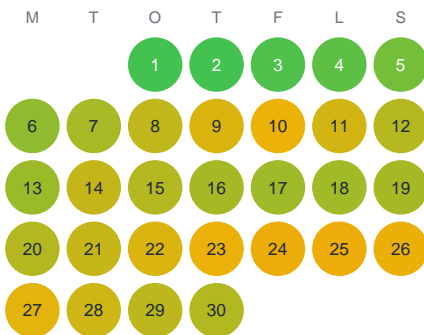

Huggtabell 2026 — Bysjön

Bysjön · Stockholm · huggtabell.se · modell v1 (2026-06)

Januari

Februari

Mars

April

Maj

Juni

Juli

Augusti

September

Oktober

November

December