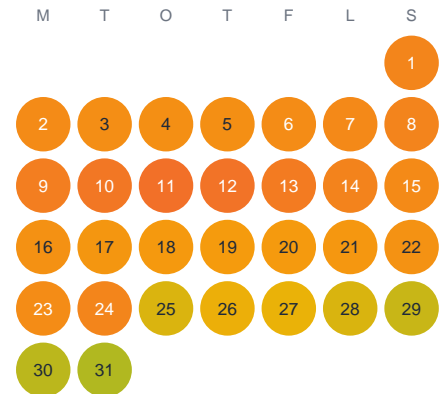

Huggtabell 2026 — Bylsjön

Bylsjön · Stockholm · huggtabell.se · modell v1 (2026-06)

Januari

Februari

Mars

April

Maj

Juni

Juli

Augusti

September

Oktober

November

December