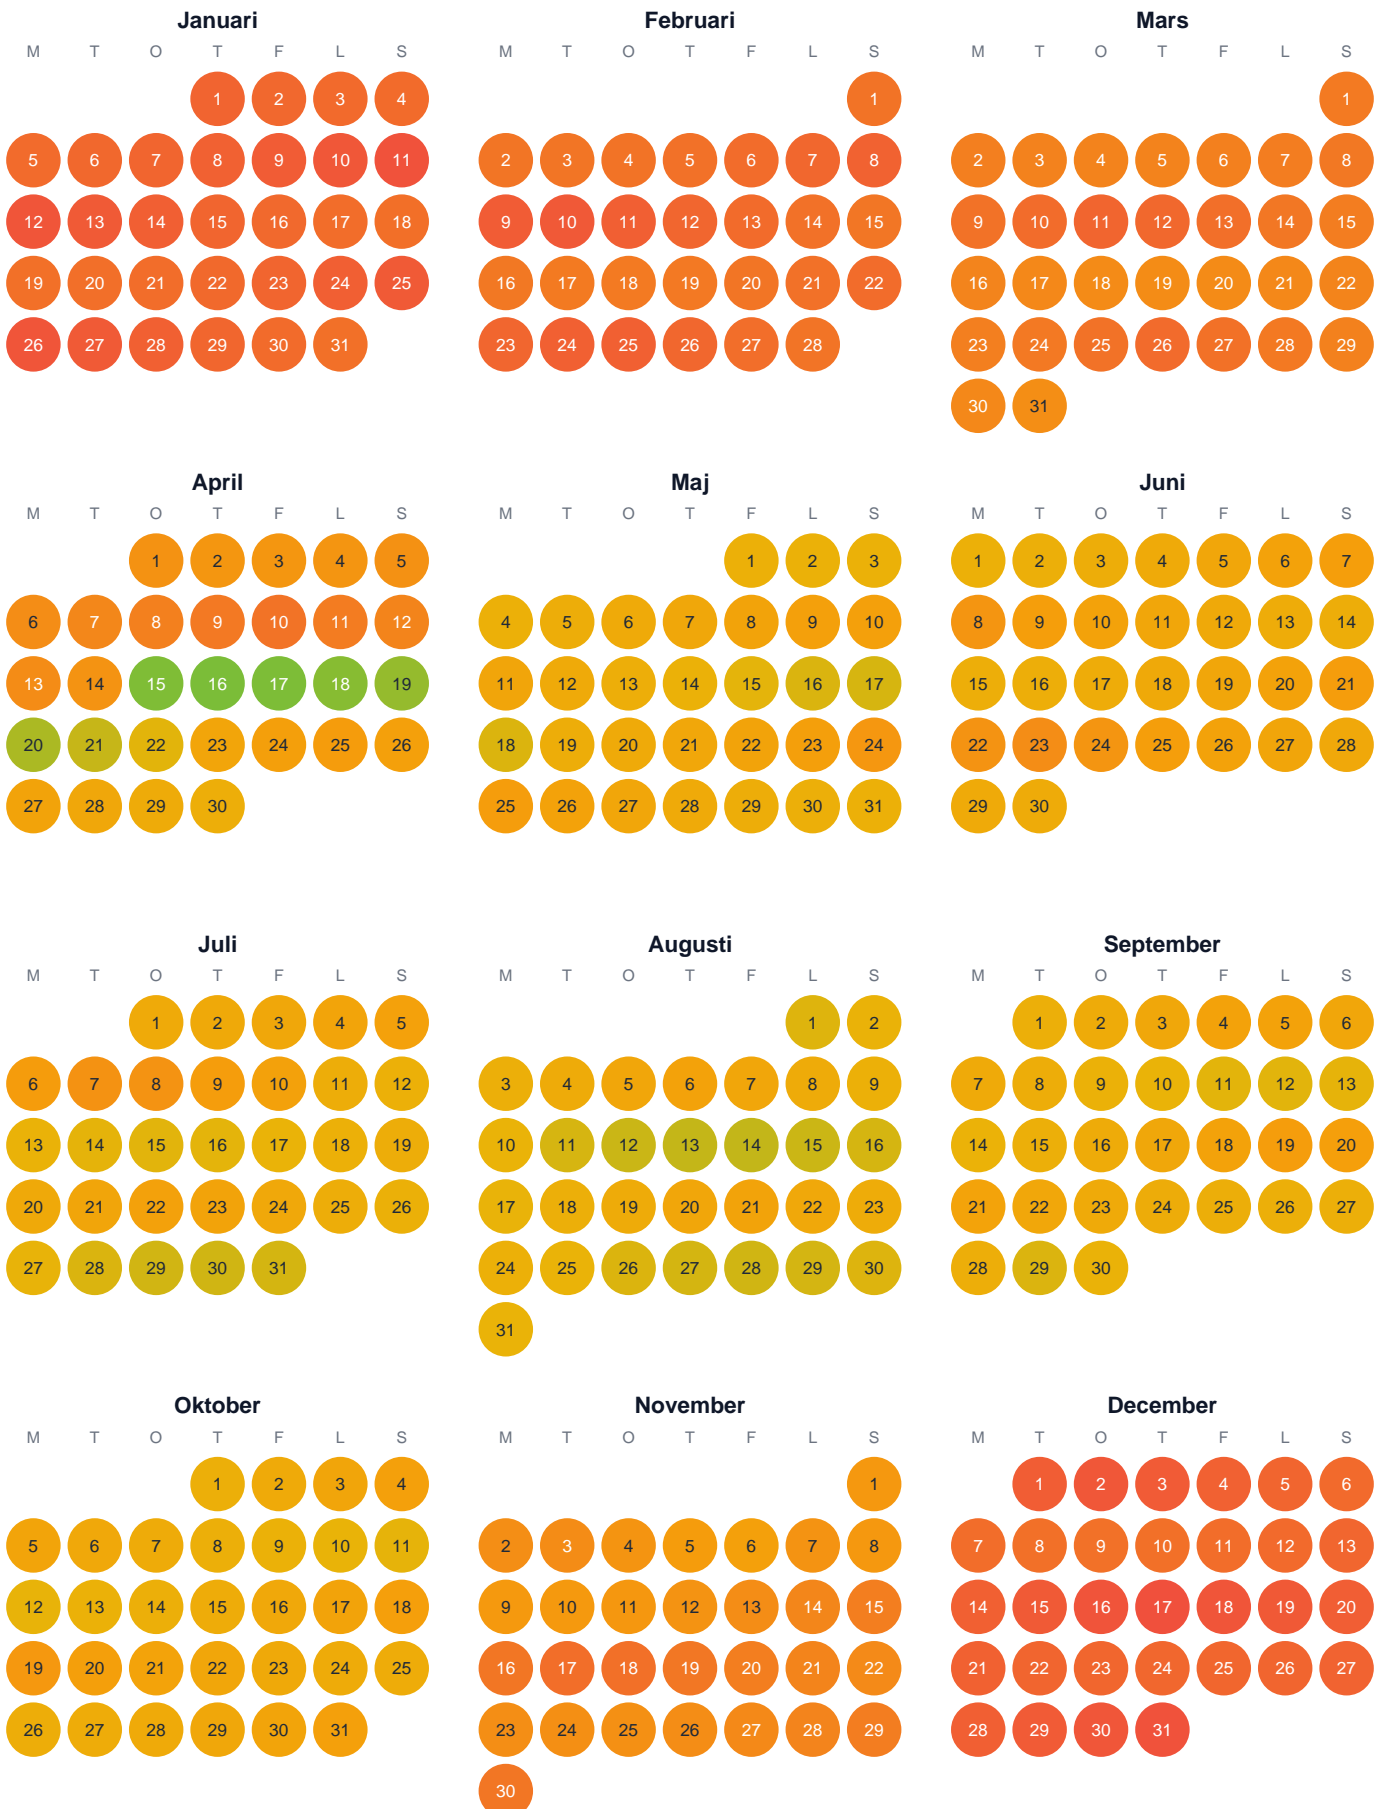

Huggtabell 2026 — Byggvattensjön

Byggvattensjön · Västernorrland · huggtabell.se · modell v1 (2026-06)

Trög Topp