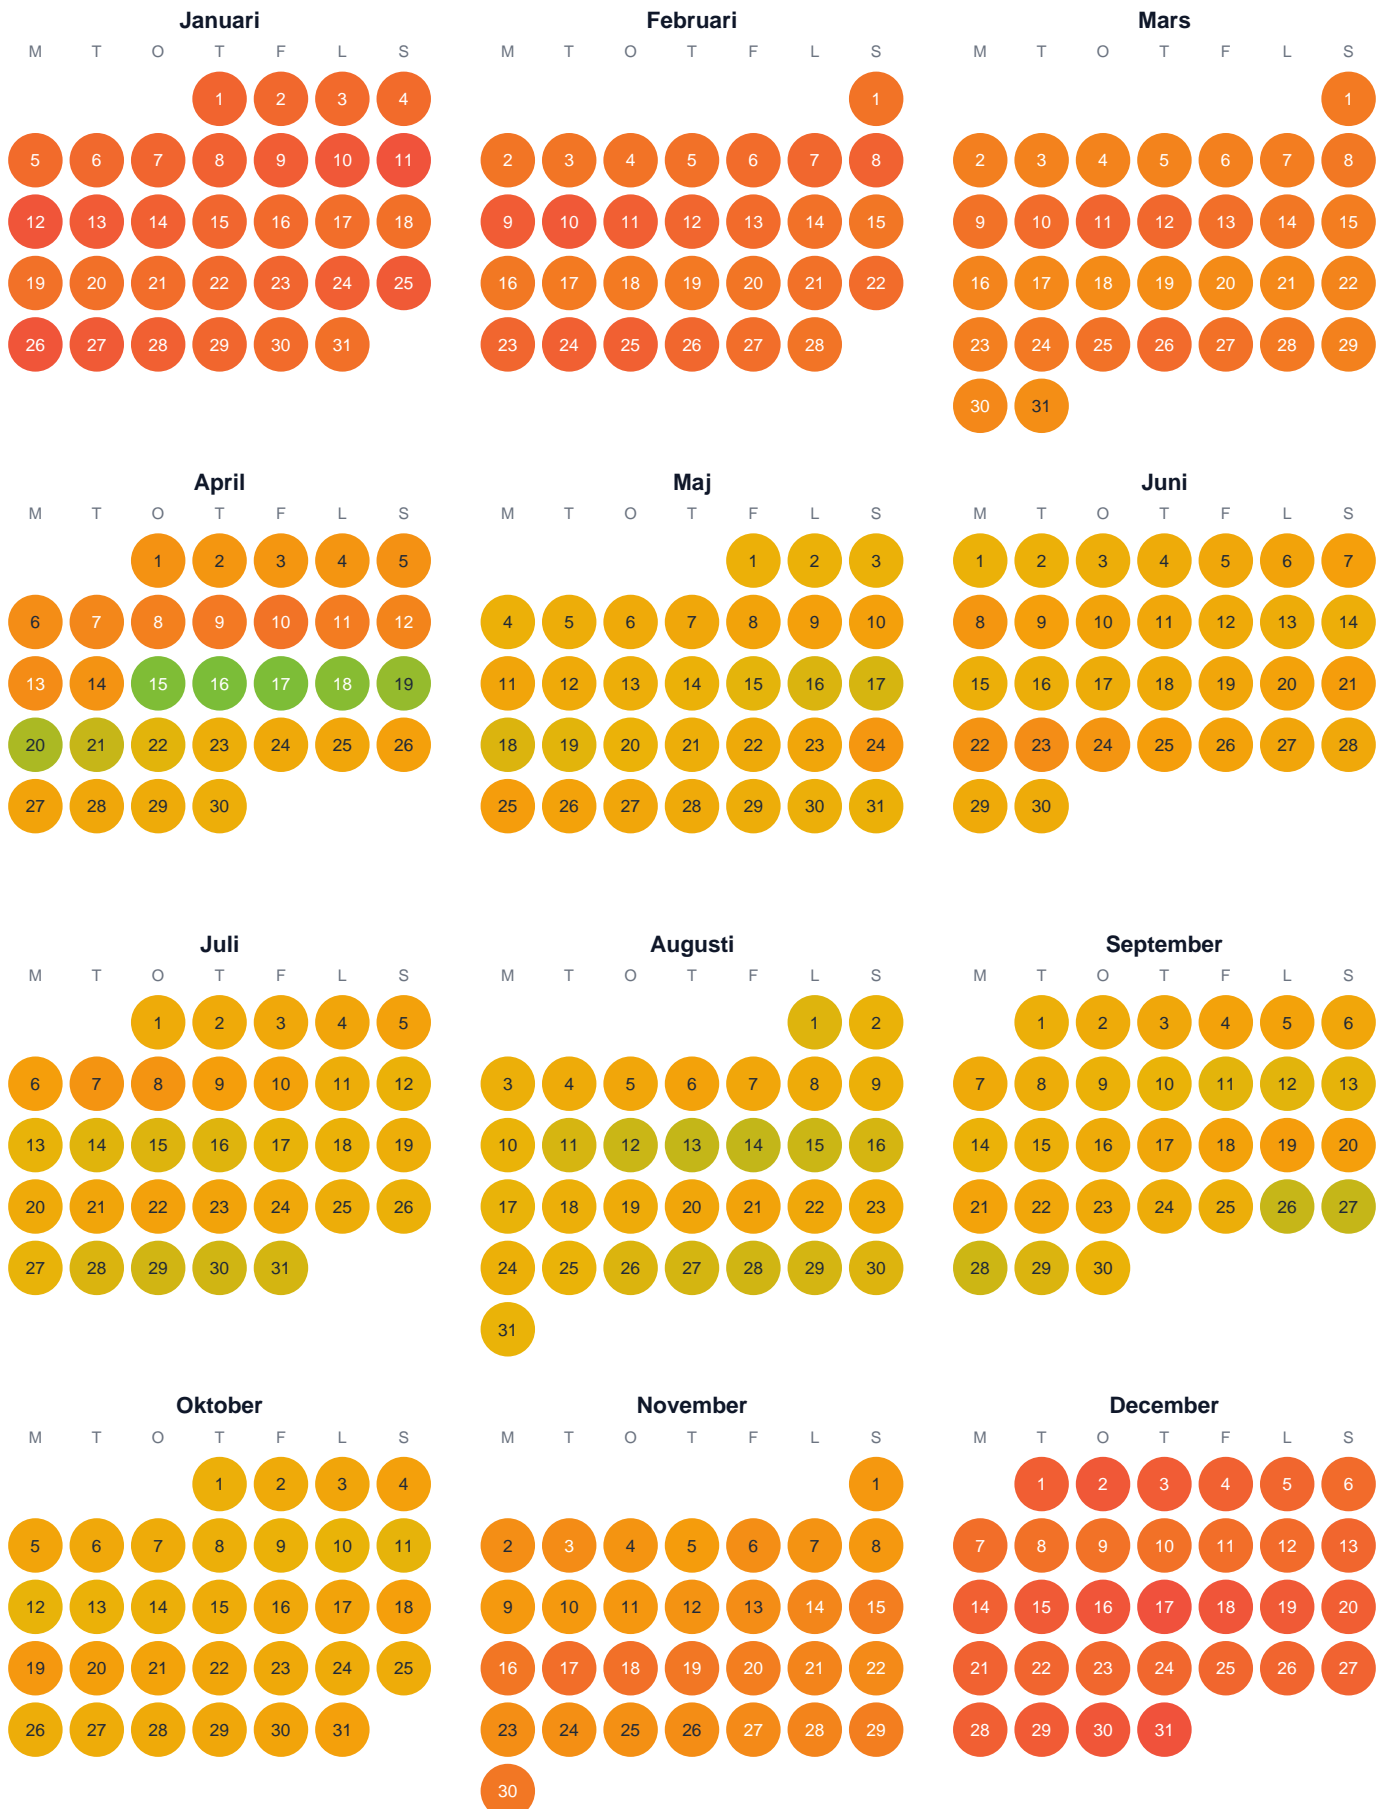

Huggtabell 2026 — Byggdomsfäbodtjär

Byggdomsfäbodtjär · Västernorrland · huggtabell.se · modell v1 (2026-06)

Trög Topp