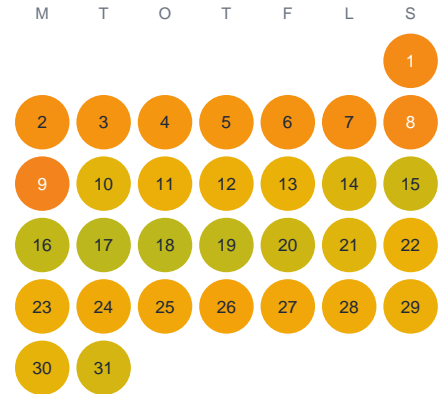

Huggtabell 2026 — Byegölen

Byegölen · Kalmar · huggtabell.se · modell v1 (2026-06)

Januari

Februari

Mars

April

Maj

Juni

Juli

Augusti

September

Oktober

November

December