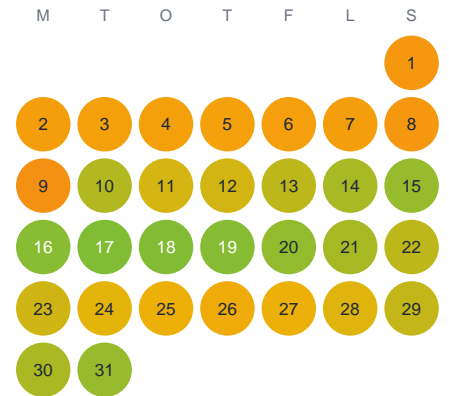

Huggtabell 2026 — Byasjön

Byasjön · Östergötland · huggtabell.se · modell v1 (2026-06)

Januari

Februari

Mars

April

Maj

Juni

Juli

Augusti

September

Oktober

November

December