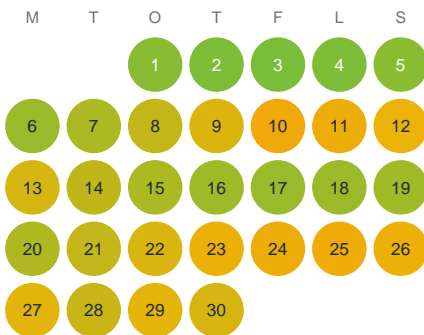

Huggtabell 2026 — Byasjön

Byasjön · Kronoberg · huggtabell.se · modell v1 (2026-06)

Januari

Februari

Mars

April

Maj

Juni

Juli

Augusti

September

Oktober

November

December