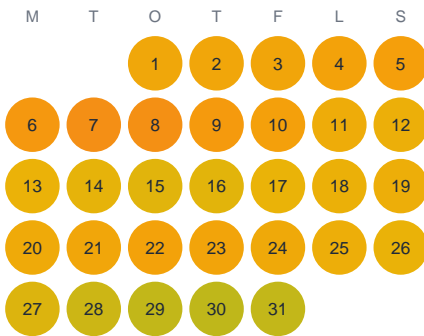

Huggtabell 2026 — Byasjön

Byasjön · Kronoberg · huggtabell.se · modell v1 (2026-06)

Januari

Februari

Mars

April

Maj

Juni

Juli

Augusti

September

Oktober

November

December