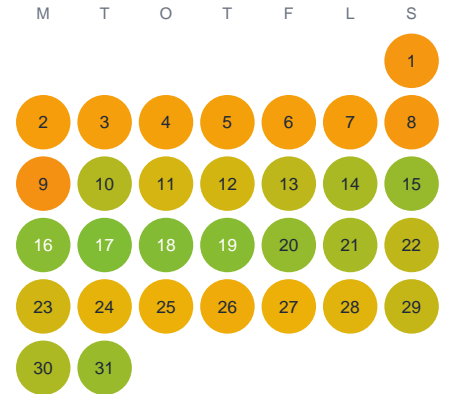

Huggtabell 2026 — Byasjön

Byasjön · Kronoberg · huggtabell.se · modell v1 (2026-06)

Januari

Februari

Mars

April

Maj

Juni

Juli

Augusti

September

Oktober

November

December