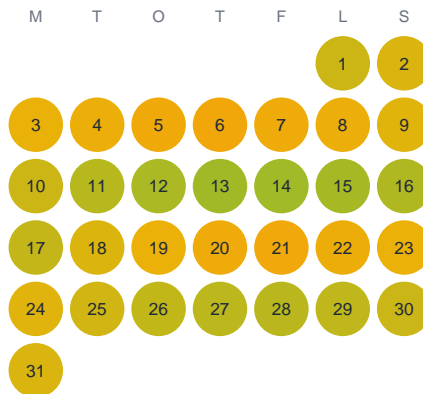

Huggtabell 2026 — Byasjön

Byasjön · Kronoberg · huggtabell.se · modell v1 (2026-06)

Januari

Februari

Mars

April

Maj

Juni

Juli

Augusti

September

Oktober

November

December