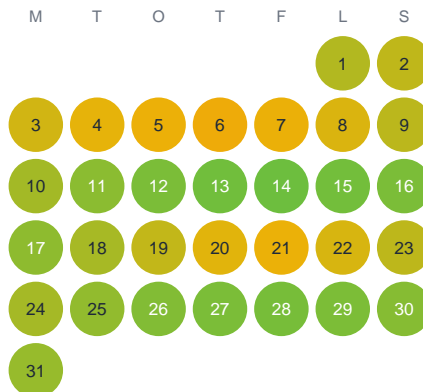

Huggtabell 2026 — Byasjön

Byasjön · Jönköping · huggtabell.se · modell v1 (2026-06)

Januari

Februari

Mars

April

Maj

Juni

Juli

Augusti

September

Oktober

November

December