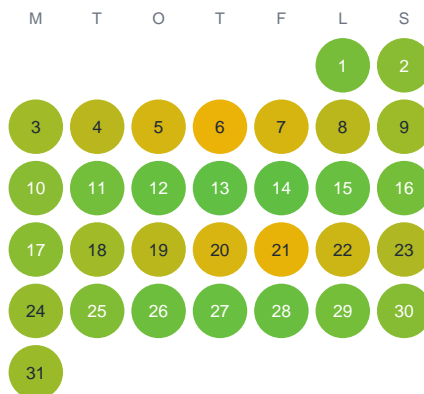

Huggtabell 2026 — Butjärnet

Butjärnet · Västra Götaland · huggtabell.se · modell v1 (2026-06)

Januari

Februari

Mars

April

Maj

Juni

Juli

Augusti

September

Oktober

November

December