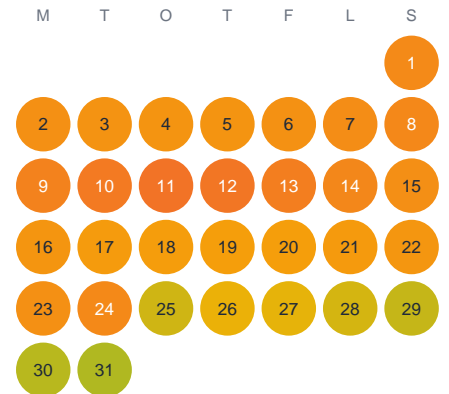

Huggtabell 2026 — Bunästjärnet

Bunästjärnet · Värmland · huggtabell.se · modell v1 (2026-06)

Januari

Februari

Mars

April

Maj

Juni

Juli

Augusti

September

Oktober

November

December