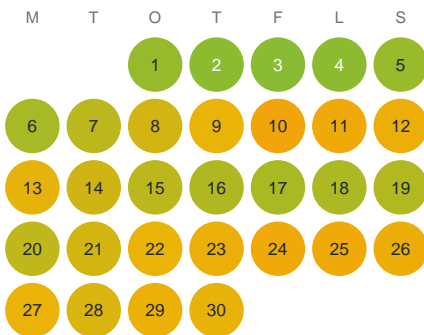

Huggtabell 2026 — Buasjön

Buasjön · Halland · huggtabell.se · modell v1 (2026-06)

Januari

Februari

Mars

April

Maj

Juni

Juli

Augusti

September

Oktober

November

December