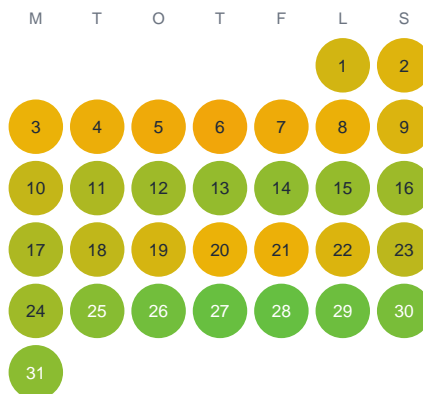

Huggtabell 2026 — Brurevatten

Brurevatten · Västra Götaland · huggtabell.se · modell v1 (2026-06)

Januari

Februari

Mars

April

Maj

Juni

Juli

Augusti

September

Oktober

November

December