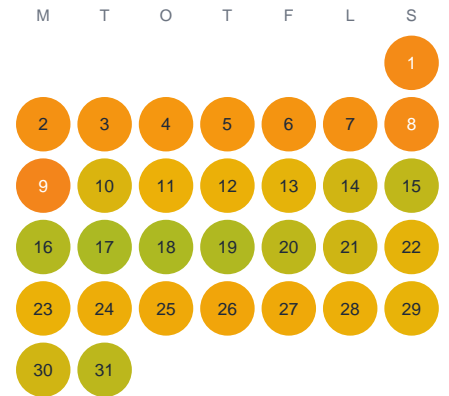

Huggtabell 2026 — Brunnsjön

Brunnsjön · Kalmar · huggtabell.se · modell v1 (2026-06)

Januari

Februari

Mars

April

Maj

Juni

Juli

Augusti

September

Oktober

November

December