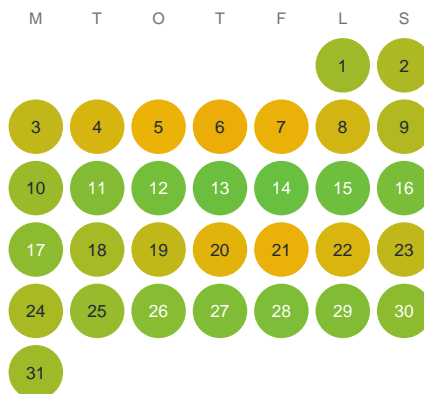

Huggtabell 2026 — Brunnsjön

Brunnsjön · Västra Götaland · huggtabell.se · modell v1 (2026-06)

Januari

Februari

Mars

April

Maj

Juni

Juli

Augusti

September

Oktober

November

December