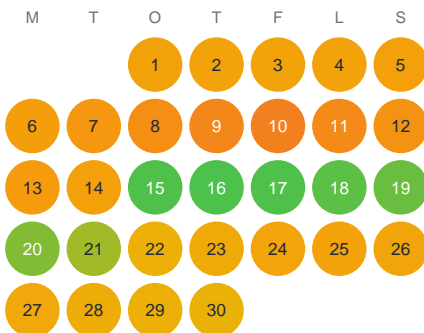

Huggtabell 2026 — Brukssjön

Brukssjön · Gävleborg · huggtabell.se · modell v1 (2026-06)

Januari

Februari

Mars

April

Maj

Juni

Juli

Augusti

September

Oktober

November

December