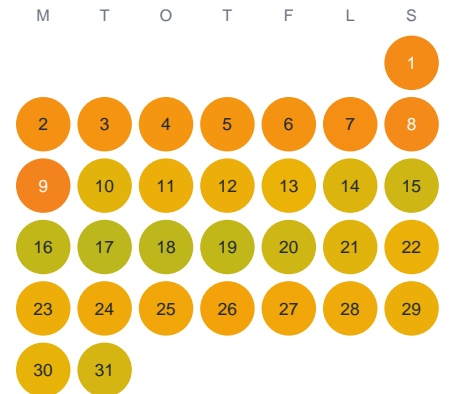

Huggtabell 2026 — Bruddegöl

Bruddegöl · Kalmar · huggtabell.se · modell v1 (2026-06)

Januari

Februari

Mars

April

Maj

Juni

Juli

Augusti

September

Oktober

November

December